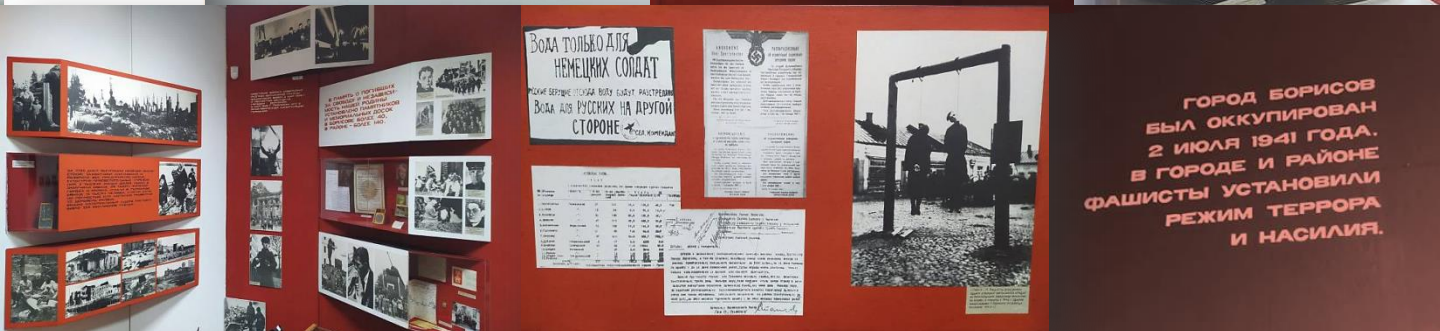

Государственное учреждение дополнительного образования

«Борисовский центр экологии и туризма»

222520, Минская область, г.Борисов, ул.Республиканская,4

Электронный адрес: ecoturcentr@rooborisov.by, сайт <https://bcet.rooborisov.by>

ГЕНОЦИД НА БОРИСОВСКОЙ ЗЕМЛЕ